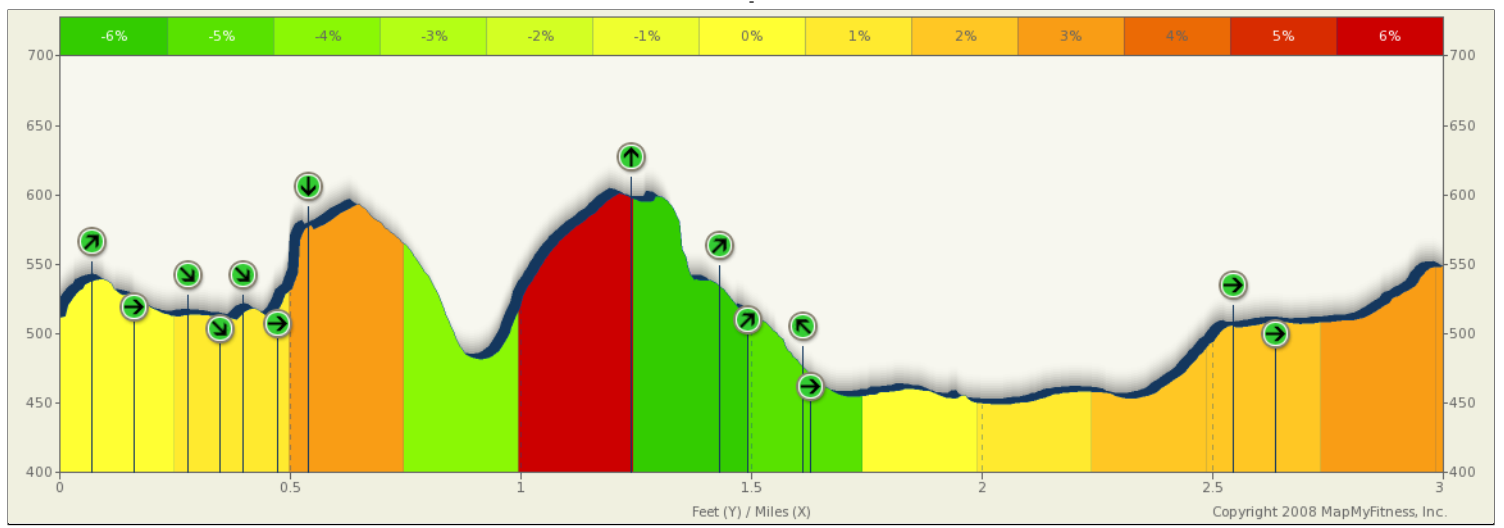

ROUTE DESCRIPTION:
 No Description Provided

ROUTE DESCRIPTION:
 No Description Provided

Notes		
AT	FOR	NOTES
0.07 mi.	507ft	Northeast
0.17 mi.	599ft	East
0.28 mi.	375ft	Southeast
0.35 mi.	498ft	Southeast
0.45 mi.	143ft	South
0.47 mi.	368ft	East
0.54 mi.	3706ft	South
1.24 mi.	1038ft	North
1.44 mi.	331ft	Northeast

Notes		
AT	FOR	NOTES
1.5 mi.	358ft	Northeast
1.57 mi.	261ft	North
1.62 mi.	90ft	Northwest
1.64 mi.	74ft	East
1.65 mi.	4776ft	North
2.56 mi.	484ft	East
2.65 mi.	1959ft	East
3.02 mi.	-	Stop