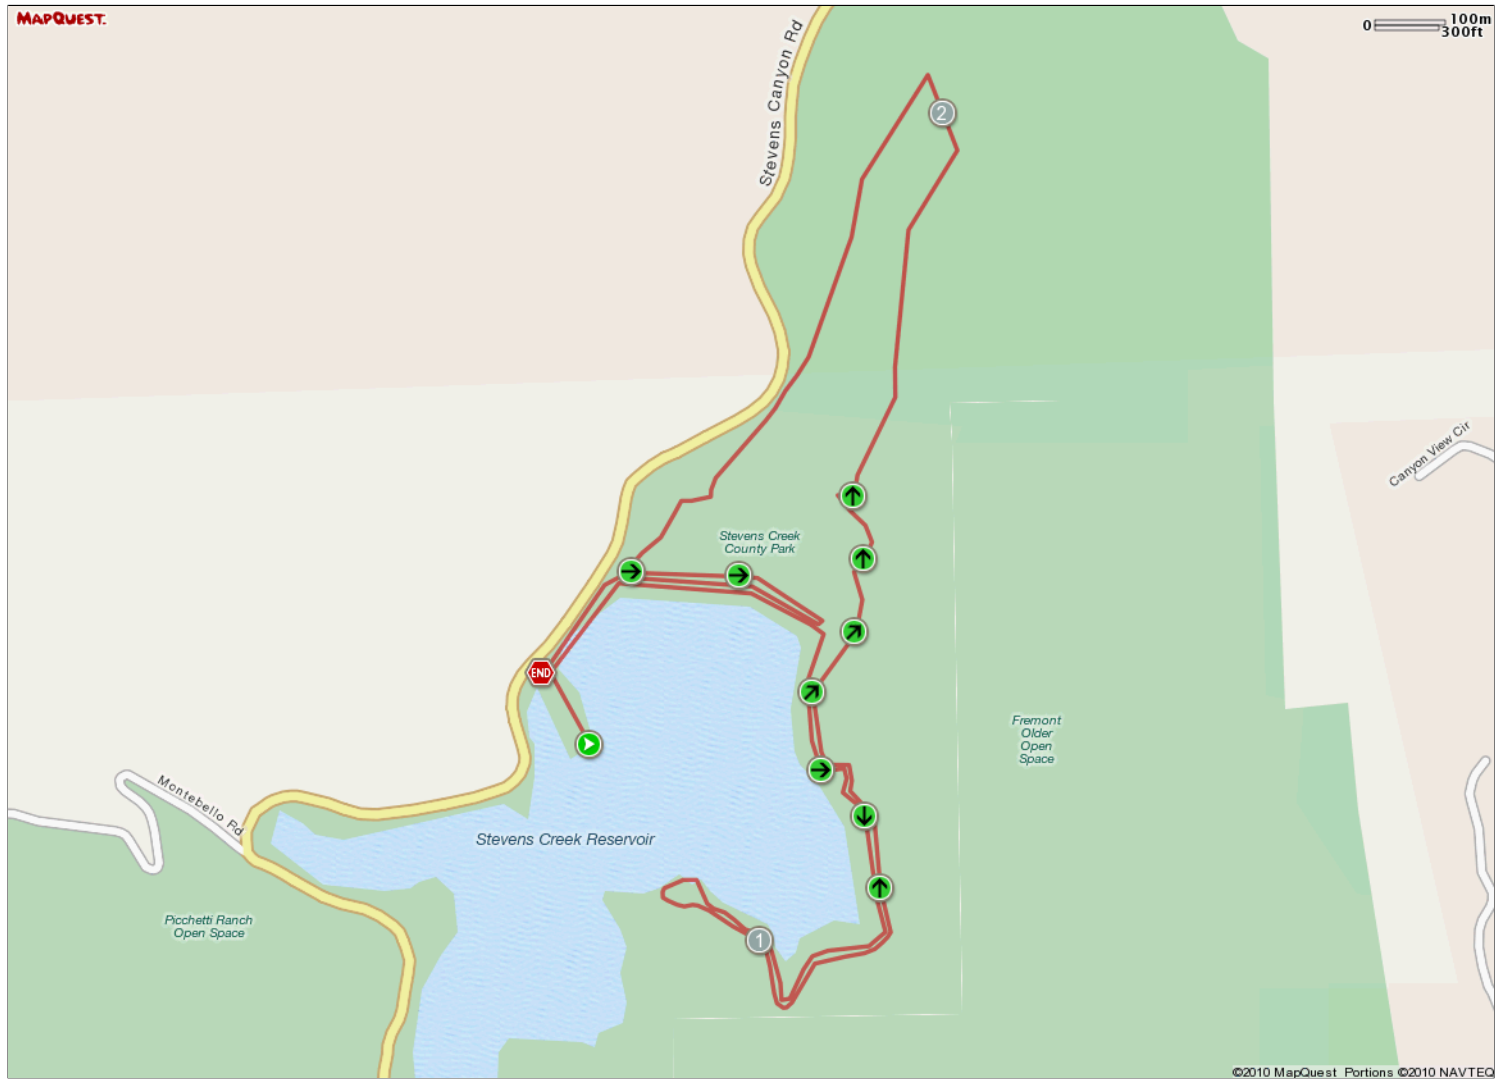

ROUTE DESCRIPTION:
 No Description Provided

ROUTE DESCRIPTION:
 No Description Provided

Notes		
AT	FOR	NOTES
0.07 mi.	507ft	Northeast
0.17 mi.	599ft	East
0.28 mi.	375ft	Southeast
0.35 mi.	498ft	Southeast
0.45 mi.	143ft	South
0.47 mi.	368ft	East
0.54 mi.	3706ft	South
1.24 mi.	1038ft	North
1.44 mi.	331ft	Northeast

Notes		
AT	FOR	NOTES
1.5 mi.	358ft	Northeast
1.57 mi.	261ft	North
1.62 mi.	90ft	Northwest
1.64 mi.	74ft	East
1.65 mi.	4776ft	North
2.56 mi.	484ft	East
2.65 mi.	1959ft	East
3.02 mi.	-	Stop